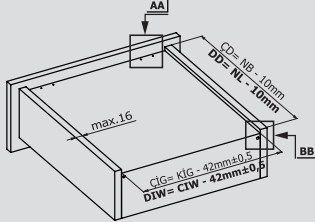

Drawer and Cabinet Dimensions P-0 / S-C [Lock Fix]

Drawer and Cabinet Dimensions P-0 / S-C [Pin Fix]

Screw Location for the Slides
Lock - Fix (16 mm)

Screw Location for the Slides
Lock - Fix (18 mm)

Screw Location for the Slides
Pin - Fix (16 - 18 mm)

Single Extension Lock Fix [16 mm]

Slidea Drawer Slide Right/Left			
NOMINAL SIZE	CODE With Brake	CODE Without Brake	PACKING
250 mm	12722821	12722811	12 Set
300 mm	12722822	12722812	12 Set
350 mm	12722823	12722813	12 Set
400 mm	12722824	12722814	12 Set
450 mm	12722825	12722815	12 Set
500 mm	12722826	12722816	12 Set
550 mm	12722827	12722817	12 Set
600 mm	12722828	12722818	12 Set

Drawer Dimensions

Industrial Package With Brake			
NOMINAL SIZE	CODE Right	CODE Left	PACKING
250 mm	12722851	12722861	24 Pcs
300 mm	12722852	12722862	24 Pcs
350 mm	12722853	12722863	24 Pcs
400 mm	12722854	12722864	24 Pcs
450 mm	12722855	12722865	24 Pcs
500 mm	12722856	12722866	24 Pcs
550 mm	12722857	12722867	24 Pcs
600 mm	12722858	12722868	24 Pcs

Single Extension Push Open Lock Fix [16 mm]

Slidea Drawer Slide Right/Left			
NOMINAL SIZE	CODE	CODE ADJUSTABLE	PACKING
250 mm	12723511	12723711	12 Set
300 mm	12723512	12723712	12 Set
350 mm	12723513	12723713	12 Set
400 mm	12723514	12723714	12 Set
450 mm	12723515	12723715	12 Set
500 mm	12723516	12723716	12 Set
550 mm	12723517	12723717	12 Set
600 mm	12723518	12723718	12 Set