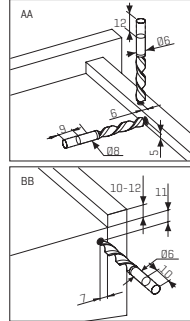

Single Extension Pin Fix [16 mm]

Slidea Drawer Slide Right/Left			
NOMINAL SIZE	CODE With Brake	CODE Without Brake	PACKING
260 mm	1272292260	1272291260	12 Set
285 mm	1272292285	1272291285	12 Set
310 mm	1272292310	1272291310	12 Set
335 mm	1272292335	1272291335	12 Set
360 mm	1272292360	1272291360	12 Set
385 mm	1272292385	1272291385	12 Set
410 mm	1272292410	1272291410	12 Set
435 mm	1272292435	1272291435	12 Set
460 mm	1272292460	1272291460	12 Set
485 mm	1272292485	1272291485	12 Set
510 mm	1272292510	1272291510	12 Set
535 mm	1272292535	1272291535	12 Set
560 mm	1272292560	1272291560	12 Set

Drawer Dimensions

Nominal Size NS (mm)	Fitting Pin a (mm)	Safety Pin b (mm)
260	205	185
285	220	200
310	230	210
335	245	225
360	275	255
385	285	265
410	300	280
435	310	290
460	335	315
485	350	330
510	360	340
535	375	355
560	405	385

Industrial Package With Brake			
NOMINAL SIZE	CODE Right	CODE Left	PACKING
260 mm	1272295260	1272296260	24 Pcs
285 mm	1272295285	1272296285	24 Pcs
310 mm	1272295310	1272296310	24 Pcs
335 mm	1272295335	1272296335	24 Pcs
360 mm	1272295360	1272296360	24 Pcs
385 mm	1272295385	1272296385	24 Pcs
410 mm	1272295410	1272296410	24 Pcs
435 mm	1272295435	1272296435	24 Pcs
460 mm	1272295460	1272296460	24 Pcs
485 mm	1272295485	1272296485	24 Pcs
510 mm	1272295510	1272296510	24 Pcs
535 mm	1272295535	1272296535	24 Pcs
560 mm	1272295560	1272296560	24 Pcs

Industrial Package Without Brake			
NOMINAL SIZE	CODE Right	CODE Left	PACKING
260 mm	1272293260	1272294260	24 Pcs
285 mm	1272293285	1272294285	24 Pcs
310 mm	1272293310	1272294310	24 Pcs
335 mm	1272293335	1272294335	24 Pcs
360 mm	1272293360	1272294360	24 Pcs
385 mm	1272293385	1272294385	24 Pcs
410 mm	1272293410	1272294410	24 Pcs
435 mm	1272293435	1272294435	24 Pcs
460 mm	1272293460	1272294460	24 Pcs
485 mm	1272293485	1272294485	24 Pcs
510 mm	1272293510	1272294510	24 Pcs
535 mm	1272293535	1272294535	24 Pcs
560 mm	1272293560	1272294560	24 Pcs

Single Extension Push Open Pin Fix [16 mm]

Slidea Drawer Slide Right/Left			
NOMINAL SIZE	CODE	CODE ADJUSTABLE	PACKING
260 mm	1272354260	1272374260	12 Set
285 mm	1272354285	1272374285	12 Set
310 mm	1272354310	1272374310	12 Set
335 mm	1272354335	1272374335	12 Set
360 mm	1272354360	1272374360	12 Set
385 mm	1272354385	1272374385	12 Set
410 mm	1272354410	1272374410	12 Set
435 mm	1272354435	1272374435	12 Set
460 mm	1272354460	1272374460	12 Set
485 mm	1272354485	1272374485	12 Set
510 mm	1272354510	1272374510	12 Set
535 mm	1272354535	1272374535	12 Set
560 mm	1272354560	1272374560	12 Set

Industrial Package			
NOMINAL SIZE	CODE Right	CODE Left	PACKING
260 mm	1272355260	1272356260	24 Pcs
285 mm	1272355285	1272356285	24 Pcs
310 mm	1272355310	1272356310	24 Pcs
335 mm	1272355335	1272356335	24 Pcs
360 mm	1272355360	1272356360	24 Pcs
385 mm	1272355385	1272356385	24 Pcs
410 mm	1272355410	1272356410	24 Pcs
435 mm	1272355435	1272356435	24 Pcs
460 mm	1272355460	1272356460	24 Pcs
485 mm	1272355485	1272356485	24 Pcs
510 mm	1272355510	1272356510	24 Pcs
535 mm	1272355535	1272356535	24 Pcs
560 mm	1272355560	1272356560	24 Pcs

Industrial Package			
NOMINAL SIZE	CODE Right	CODE Left	PACKING
260 mm	1272375260	1272376260	24 Pcs
285 mm	1272375285	1272376285	24 Pcs
310 mm	1272375310	1272376310	24 Pcs
335 mm	1272375335	1272376335	24 Pcs
360 mm	1272375360	1272376360	24 Pcs
385 mm	1272375385	1272376385	24 Pcs
410 mm	1272375410	1272376410	24 Pcs
435 mm	1272375435	1272376435	24 Pcs
460 mm	1272375460	1272376460	24 Pcs
485 mm	1272375485	1272376485	24 Pcs
510 mm	1272375510	1272376510	24 Pcs
535 mm	1272375535	1272376535	24 Pcs
560 mm	1272375560	1272376560	24 Pcs