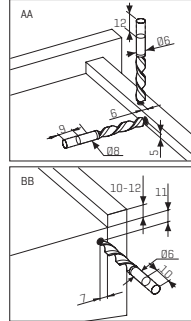

Single Extension Pin Fix [18 mm]

Slidea Drawer Slide Right/Left			
NOMINAL SIZE	CODE With Brake	CODE Without Brake	PACKING
260 mm	1272272260	1272271260	12 Set
285 mm	1272272285	1272271285	12 Set
310 mm	1272272310	1272271310	12 Set
335 mm	1272272335	1272271335	12 Set
360 mm	1272272360	1272271360	12 Set
385 mm	1272272385	1272271385	12 Set
410 mm	1272272410	1272271410	12 Set
435 mm	1272272435	1272271435	12 Set
460 mm	1272272460	1272271460	12 Set
485 mm	1272272485	1272271485	12 Set
510 mm	1272272510	1272271510	12 Set
535 mm	1272272535	1272271535	12 Set
560 mm	1272272560	1272271560	12 Set

Drawer Dimensions

Nominal Size NS (mm)	Fitting Pin a (mm)	Safety Pin b (mm)
260	205	185
285	220	200
310	230	210
335	245	225
360	275	255
385	285	265
410	300	280
435	310	290
460	335	315
485	350	330
510	360	340
535	375	355
560	405	385

Industrial Package With Brake			
NOMINAL SIZE	CODE Right	CODE Left	PACKING
260 mm	1272275260	1272276260	24 Pcs
285 mm	1272275285	1272276285	24 Pcs
310 mm	1272275310	1272276310	24 Pcs
335 mm	1272275335	1272276335	24 Pcs
360 mm	1272275360	1272276360	24 Pcs
385 mm	1272275385	1272276385	24 Pcs
410 mm	1272275410	1272276410	24 Pcs
435 mm	1272275435	1272276435	24 Pcs
460 mm	1272275460	1272276460	24 Pcs
485 mm	1272275485	1272276485	24 Pcs
510 mm	1272275510	1272276510	24 Pcs
535 mm	1272275535	1272276535	24 Pcs
560 mm	1272275560	1272276560	24 Pcs

Industrial Package Without Brake			
NOMINAL SIZE	CODE Right	CODE Left	PACKING
260 mm	1272273260	1272274260	24 Pcs
285 mm	1272273285	1272274285	24 Pcs
310 mm	1272273310	1272274310	24 Pcs
335 mm	1272273335	1272274335	24 Pcs
360 mm	1272273360	1272274360	24 Pcs
385 mm	1272273385	1272274385	24 Pcs
410 mm	1272273410	1272274410	24 Pcs
435 mm	1272273435	1272274435	24 Pcs
460 mm	1272273460	1272274460	24 Pcs
485 mm	1272273485	1272274485	24 Pcs
510 mm	1272273510	1272274510	24 Pcs
535 mm	1272273535	1272274535	24 Pcs
560 mm	1272273560	1272274560	24 Pcs

Single Extension Push Open Pin Fix [18 mm]

Slidea Drawer Slide Right/Left			
NOMINAL SIZE	CODE ADJUSTABLE	CODE	PACKING
260 mm	1272344260	1272364260	12 Set
285 mm	1272344285	1272364285	12 Set
310 mm	1272344310	1272364310	12 Set
335 mm	1272344335	1272364335	12 Set
360 mm	1272344360	1272364360	12 Set
385 mm	1272344385	1272364385	12 Set
410 mm	1272344410	1272364410	12 Set
435 mm	1272344435	1272364435	12 Set
460 mm	1272344460	1272364460	12 Set
485 mm	1272344485	1272364485	12 Set
510 mm	1272344510	1272364510	12 Set
535 mm	1272344535	1272364535	12 Set
560 mm	1272344560	1272364560	12 Set

Industrial Package Non-Adjustable			
NOMINAL SIZE	CODE Right	CODE Left	PACKING
260 mm	1272345260	1272346260	24 Pcs
285 mm	1272345285	1272346285	24 Pcs
310 mm	1272345310	1272346310	24 Pcs
335 mm	1272345335	1272346335	24 Pcs
360 mm	1272345360	1272346360	24 Pcs
385 mm	1272345385	1272346385	24 Pcs
410 mm	1272345410	1272346410	24 Pcs
435 mm	1272345435	1272346435	24 Pcs
460 mm	1272345460	1272346460	24 Pcs
485 mm	1272345485	1272346485	24 Pcs
510 mm	1272345510	1272346510	24 Pcs
535 mm	1272345535	1272346535	24 Pcs
560 mm	1272345560	1272346560	24 Pcs

Industrial Package Adjustable			
NOMINAL SIZE	CODE Right	CODE Left	PACKING
260 mm	1272365260	1272366260	24 Pcs
285 mm	1272365285	1272366285	24 Pcs
310 mm	1272365310	1272366310	24 Pcs
335 mm	1272365335	1272366335	24 Pcs
360 mm	1272365360	1272366360	24 Pcs
385 mm	1272365385	1272366385	24 Pcs
410 mm	1272365410	1272366410	24 Pcs
435 mm	1272365435	1272366435	24 Pcs
460 mm	1272365460	1272366460	24 Pcs
485 mm	1272365485	1272366485	24 Pcs
510 mm	1272365510	1272366510	24 Pcs
535 mm	1272365535	1272366535	24 Pcs
560 mm	1272365560	1272366560	24 Pcs