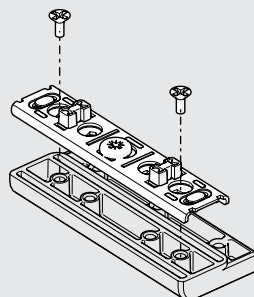

## SAFETY INFORMATION

Caution:  
Lever arm can  
spring up and  
cause injury.

DESCRIPTION	CODE
Solo-Mech Aluminium Framed Door Connector	1249910

x10  
M4  
(DIN 7500M)

DOOR HEIGHT	POWER UNIT	A1		B1		C1	
		min. kg	max. kg	min. kg	max. kg	min. kg	max. kg
200 mm		3,6	6,5	5	9,7	7	14,7
201-250 mm		3,4	5,3	4	7,5	5,5	12,2
251-300 mm		1,9	4,9	3	5,9	4,5	9,9
301-350 mm		1,6	3,6	2,8	5	4	7,9
351-400 mm		1,4	3,1	2,4	4,2	3,6	7,2
401-450 mm		1,3	2,8	2,2	3,8	3,2	6,3
451-500 mm		1,2	2,5	2	3,4	2,8	5,5
501-550 mm		1	2,2	1,75	3	2,6	5,1
551-600 mm		0,95	2	1,7	2,8	2,5	4,6