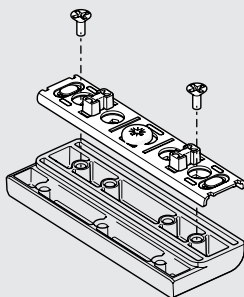

## SAFETY INFORMATION

Caution:  
Lever arm can  
spring up and  
cause injury.

DESCRIPTION	CODE
Solo-Mech Aluminium Framed Door Connector	1249910

x10  
M4  
(DIN 7500M)

DOOR HEIGHT	POWER UNIT	A1		B1		C1	
		min. kg	max. kg	min. kg	max. kg	min. kg	max. kg
200 mm		3,6	6,5	5	9,7	7	14,7
201-250 mm		3,4	5,3	4	7,5	5,5	12,2
251-300 mm		1,9	4,9	3	5,9	4,5	9,9
301-350 mm		1,6	3,6	2,8	5	4	7,9
351-400 mm		1,4	3,1	2,4	4,2	3,6	7,2
401-450 mm		1,3	2,8	2,2	3,8	3,2	6,3
451-500 mm		1,2	2,5	2	3,4	2,8	5,5
501-550 mm		1	2,2	1,75	3	2,6	5,1
551-600 mm		0,95	2	1,7	2,8	2,5	4,6