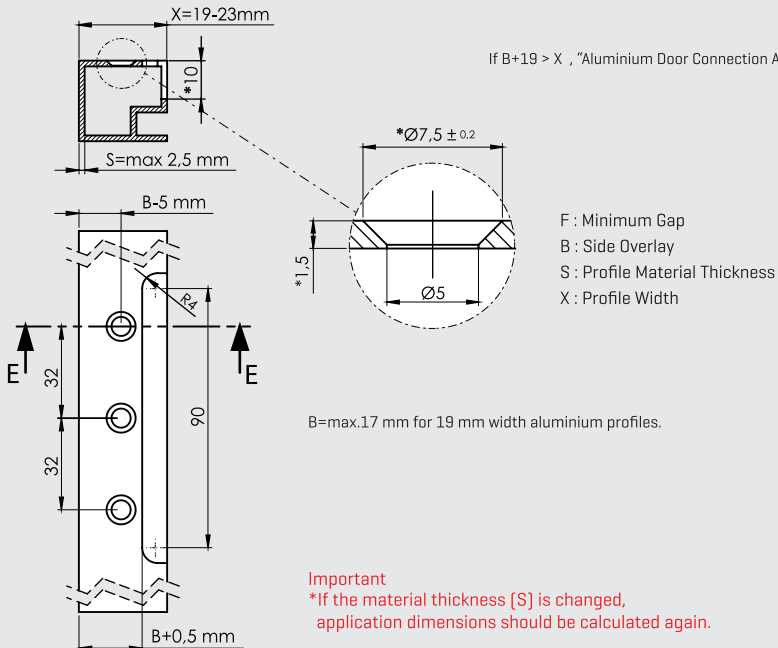

## SAFETY INFORMATION

Caution:  
Lever arm can  
spring up and  
cause injury.

DESCRIPTION	CODE
Solo-Mech Aluminium Framed Door Connector	1249910

x10  
M4  
(DIN 7500M)

DOOR HEIGHT	POWER UNIT	A1		B1		C1	
		min. kg	max. kg	min. kg	max. kg	min. kg	max. kg
200 mm		3,6	6,5	5	9,7	7	14,7
201-250 mm		3,4	5,3	4	7,5	5,5	12,2
251-300 mm		1,9	4,9	3	5,9	4,5	9,9
301-350 mm		1,6	3,6	2,8	5	4	7,9
351-400 mm		1,4	3,1	2,4	4,2	3,6	7,2
401-450 mm		1,3	2,8	2,2	3,8	3,2	6,3
451-500 mm		1,2	2,5	2	3,4	2,8	5,5
501-550 mm		1	2,2	1,75	3	2,6	5,1
551-600 mm		0,95	2	1,7	2,8	2,5	4,6