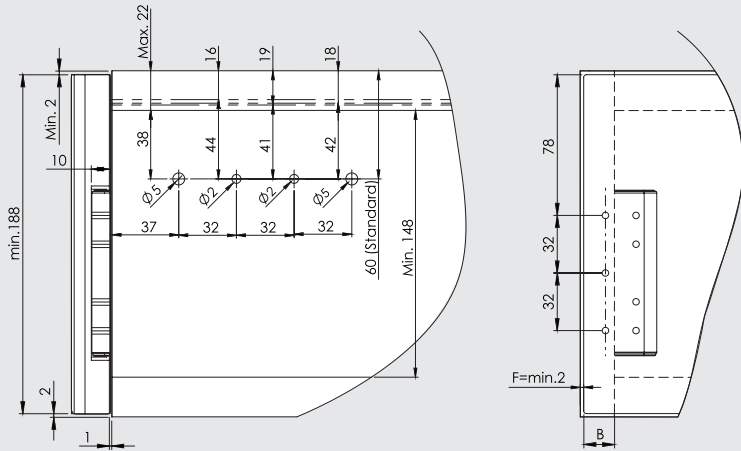

## SAFETY INFORMATION

Caution:  
Lever arm can  
spring up and  
cause injury.

DESCRIPTION	CODE
Solo-Mech Aluminium Framed Door Connector	1249910

x10  
M4  
(DIN 7500M)

DOOR HEIGHT	POWER UNIT	A1		B1		C1	
		min. kg	max. kg	min. kg	max. kg	min. kg	max. kg
200 mm		3,6	6,5	5	9,7	7	14,7
201-250 mm		3,4	5,3	4	7,5	5,5	12,2
251-300 mm		1,9	4,9	3	5,9	4,5	9,9
301-350 mm		1,6	3,6	2,8	5	4	7,9
351-400 mm		1,4	3,1	2,4	4,2	3,6	7,2
401-450 mm		1,3	2,8	2,2	3,8	3,2	6,3
451-500 mm		1,2	2,5	2	3,4	2,8	5,5
501-550 mm		1	2,2	1,75	3	2,6	5,1
551-600 mm		0,95	2	1,7	2,8	2,5	4,6