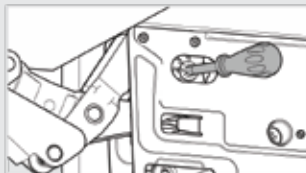

Important: Do not force the adjustment mechanism beyond the end point.