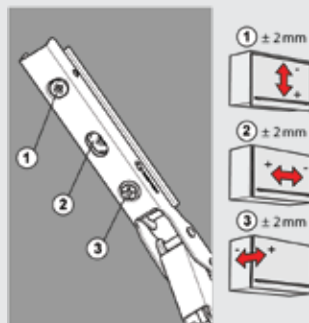

### 3D Adjustment

---

Solo-Mech's three dimensional alignment mechanism enables flawless installation.

## Solo-Mech Aluminium Frame Solution

---

If, when the door is released, it rises instead of remaining in position, turn in direction "A," and if it descends, turn in direction "B" in order to adjust balance.

## SAFETY INFORMATION

Caution:  
Lever arm can  
spring up and  
cause injury.

DESCRIPTION	CODE
Solo-Mech Aluminium Framed Door Connector	1249910

x10  
M4  
(DIN 7500M)

DOOR HEIGHT	POWER UNIT	A1		B1		C1	
		min. kg	max. kg	min. kg	max. kg	min. kg	max. kg
200 mm		3,6	6,5	5	9,7	7	14,7
201-250 mm		3,4	5,3	4	7,5	5,5	12,2
251-300 mm		1,9	4,9	3	5,9	4,5	9,9
301-350 mm		1,6	3,6	2,8	5	4	7,9
351-400 mm		1,4	3,1	2,4	4,2	3,6	7,2
401-450 mm		1,3	2,8	2,2	3,8	3,2	6,3
451-500 mm		1,2	2,5	2	3,4	2,8	5,5
501-550 mm		1	2,2	1,75	3	2,6	5,1
551-600 mm		0,95	2	1,7	2,8	2,5	4,6