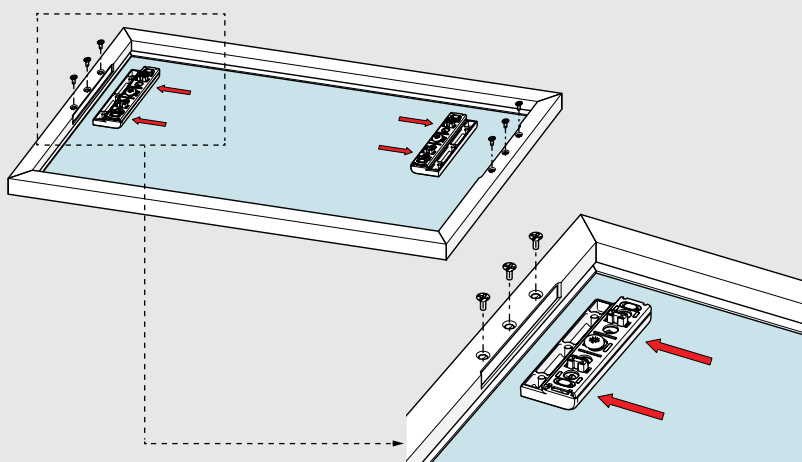

## SAFETY INFORMATION

Caution:  
Lever arm can  
spring up and  
cause injury.

DESCRIPTION	CODE
Solo-Mech Aluminium Framed Door Connector	1249910

x10  
M4  
(DIN 7500M)

DOOR HEIGHT	POWER UNIT	A1		B1		C1	
		min. kg	max. kg	min. kg	max. kg	min. kg	max. kg
200 mm		3,6	6,5	5	9,7	7	14,7
201-250 mm		3,4	5,3	4	7,5	5,5	12,2
251-300 mm		1,9	4,9	3	5,9	4,5	9,9
301-350 mm		1,6	3,6	2,8	5	4	7,9
351-400 mm		1,4	3,1	2,4	4,2	3,6	7,2
401-450 mm		1,3	2,8	2,2	3,8	3,2	6,3
451-500 mm		1,2	2,5	2	3,4	2,8	5,5
501-550 mm		1	2,2	1,75	3	2,6	5,1
551-600 mm		0,95	2	1,7	2,8	2,5	4,6