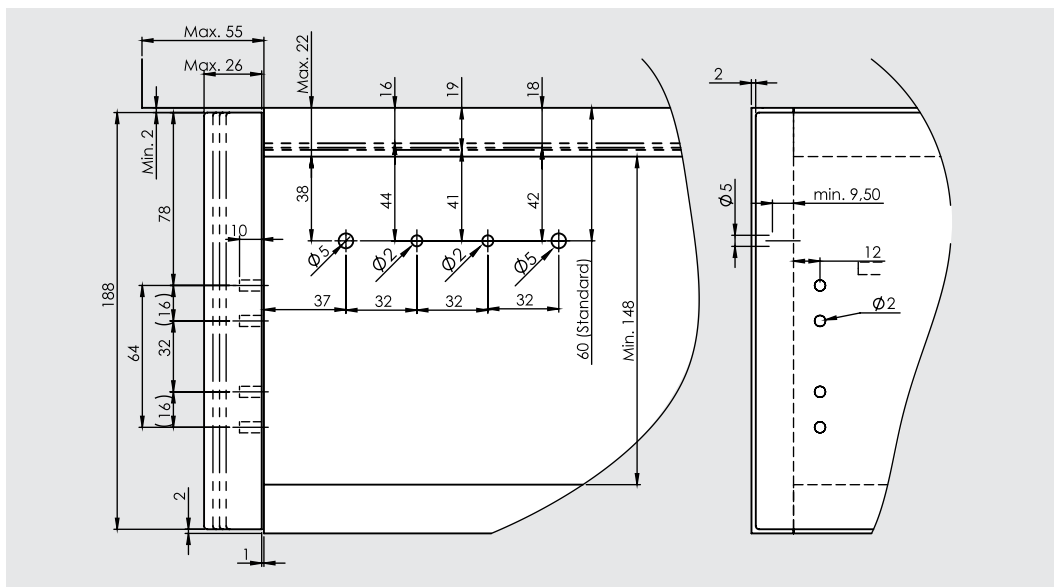

## SAFETY INFORMATION

Caution:  
Lever arm can  
spring up and  
cause injury.

DESCRIPTION	CODE
Solo-Mech Aluminium Framed Door Connector	1249910

x10  
M4  
(DIN 7500M)

DOOR HEIGHT	POWER UNIT	A1		B1		C1	
		min. kg	max. kg	min. kg	max. kg	min. kg	max. kg
200 mm		3,6	6,5	5	9,7	7	14,7
201-250 mm		3,4	5,3	4	7,5	5,5	12,2
251-300 mm		1,9	4,9	3	5,9	4,5	9,9
301-350 mm		1,6	3,6	2,8	5	4	7,9
351-400 mm		1,4	3,1	2,4	4,2	3,6	7,2
401-450 mm		1,3	2,8	2,2	3,8	3,2	6,3
451-500 mm		1,2	2,5	2	3,4	2,8	5,5
501-550 mm		1	2,2	1,75	3	2,6	5,1
551-600 mm		0,95	2	1,7	2,8	2,5	4,6